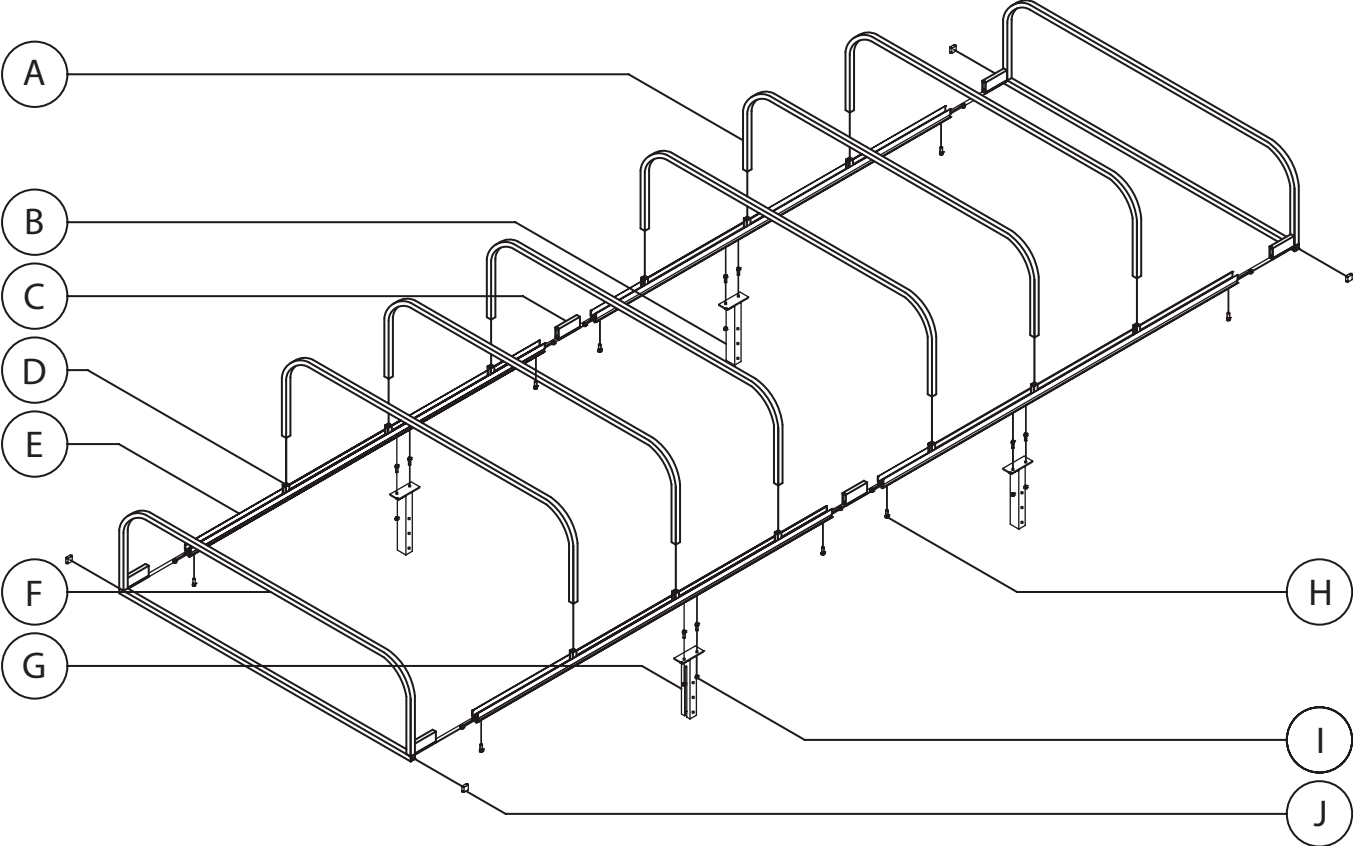

Canopy Frame : LSV1364

Canopy Frame : LSV1364

PARTS LIST

<i>ref.</i>	<i>part no.</i>	<i>part name</i>	14' / 16'		16AF64 16' CANOPY		
			<i>qty.</i>		LS312 converts 14' to 16'		
					<i>part no.</i>	<i>part name</i>	<i>qty.</i>
A	21012	canopy bow	6 / 7		21012	canopy bow	1
B	21015	canopy leg	3		21011	side rail extension 24"	2
C	21016	connector 5"	2 / 4		21016	connector 5"	2
D	21017	bow stub	12 / 14		21017	bow stub	2
E	21010	side rail	4				
F	21013	canopy bow end assembly	2				
G	21014	winch leg	1				
H	Y404	3/8" x 1" hex bolt	16 / 20				
I	Y450	3/8" nut	16 / 20				
J	RODT32U2	1" x 1" cap	4				